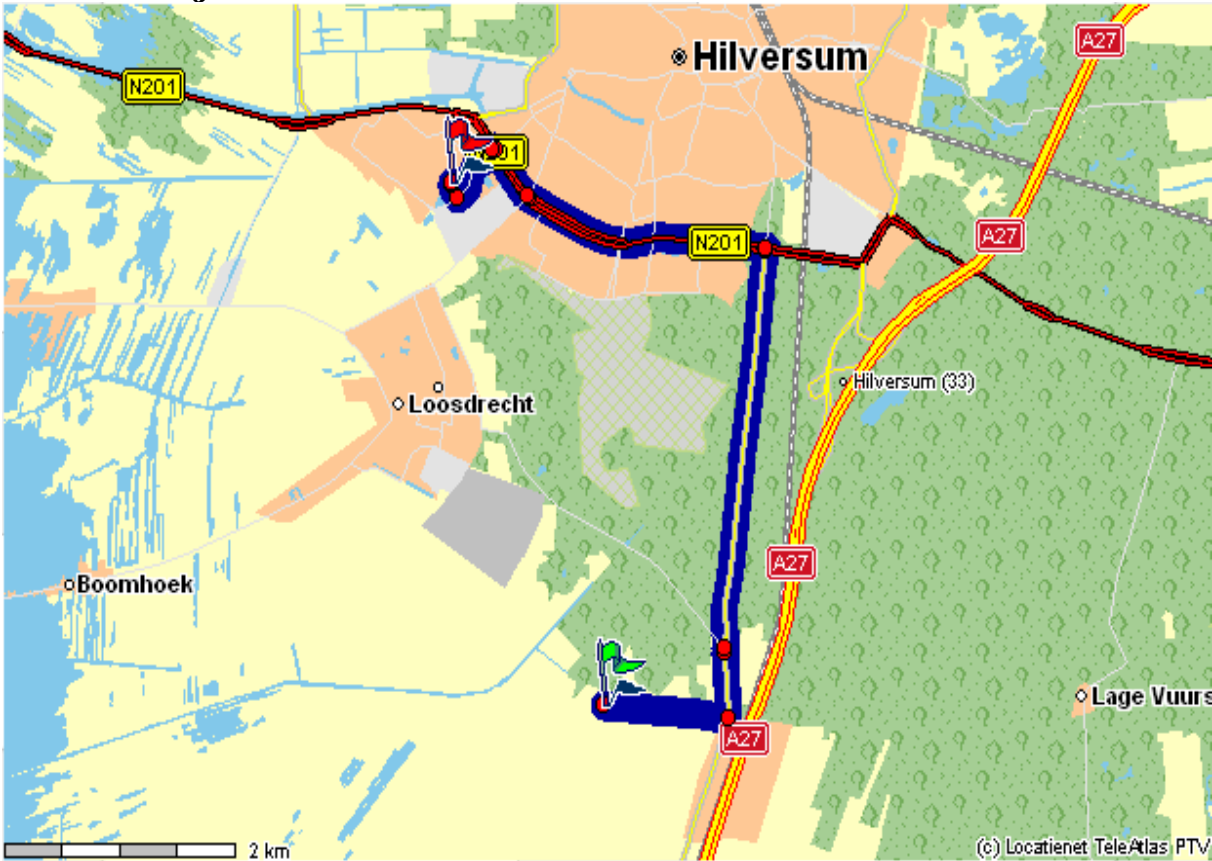

Albert Heijn in Hilversum

Routebeschrijving

1		uw startpunt is: Graaf Floris V Weg vertrek in noordelijke richting			0	00:00
2		op Graaf Floris V Weg na 1084 m. links afslaan naar N417\Utrechtseweg richting Hilversum			1,08	00:03
3		op N417\Utrechtseweg na 510 m. rotonde oprijden			1,59	00:04
4		neem eerste afslag op de rotonde naar N417\Utrechtseweg richting Hilversum			1,63	00:04
5		op N417\Utrechtseweg na 3100 m. rotonde oprijden			4,73	00:07
6		neem derde afslag op de rotonde naar N201\Diependaalselaan richting Hilversum			4,80	00:07
7		op N201\Diependaalselaan na 2130 m. rotonde oprijden			6,93	00:09
8		neem tweede afslag op de rotonde naar N201\Diependaalselaan			6,96	00:09
9		op N201\Diependaalselaan na 450 m. rotonde oprijden			7,41	00:10
10		neem derde afslag op de rotonde naar Kerkelandenlaan			7,46	00:10
11		op Kerkelandenlaan na 500 m. rechts afslaan naar Kapittelweg			7,96	00:12
12		op Kapittelweg na 120 m. rechts afslaan naar Kapittelweg			8,08	00:12
13		u bent gearriveerd op het eindpunt: Kapittelweg			8,09	00:12

Route Discription

1		your startpoint is: Graaf Floris V Weg			0	00:00
2		after 1084 m. turn left onto N417\Utrechtseweg direction Hilversum			1,08	00:03
3		after 510 m. join the roundabout direction Hilversum		N417	1,59	00:04
4		after 40 m. take first exit on N417\Utrechtseweg direction Hilversum		N417	1,63	00:04
5		after 3100 m. join the roundabout direction Hilversum		N201	4,73	00:07
6		after 70 m. take third exit on N201\Diependaalselaan direction Hilversum		N201	4,80	00:07
7		after 2130 m. join the roundabout			6,93	00:09
8		after 30 m. take second exit on N201\Diependaalselaan			6,96	00:09
9		after 450 m. join the roundabout			7,41	00:10
10		after 50 m. take third exit on Kerkelandenlaan			7,46	00:10
11		after 500 m. turn right onto Kapittelweg			7,96	00:12
12		after 120 m. turn right onto Kapittelweg			8,08	00:12
13		you arrived at the destination: Kapittelweg			8,09	00:12