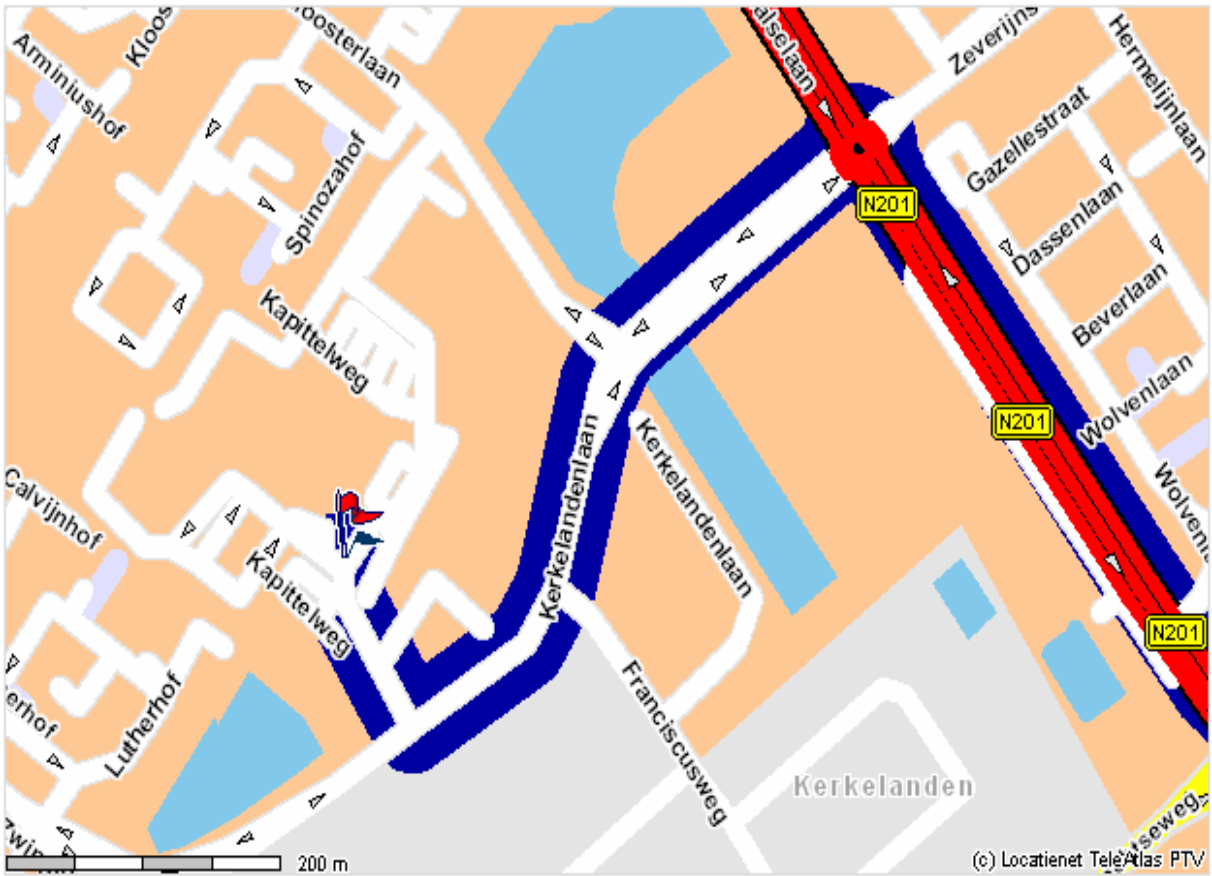

Albert Heijn in Hilversum

Routebeschrijving

1		uw startpunt is: Graaf Floris V Weg vertrek in noordelijke richting			0	00:00
2		op Graaf Floris V Weg na 1084 m. links afslaan naar N417\Utrechtseweg richting Hilversum			1,08	00:03
3		op N417\Utrechtseweg na 510 m. rotonde oprijden			1,59	00:04
4		neem eerste afslag op de rotonde naar N417\Utrechtseweg richting Hilversum			1,63	00:04
5		op N417\Utrechtseweg na 3100 m. rotonde oprijden			4,73	00:07
6		neem derde afslag op de rotonde naar N201\Diependaalselaan richting Hilversum			4,80	00:07
7		op N201\Diependaalselaan na 2130 m. rotonde oprijden			6,93	00:09
8		neem tweede afslag op de rotonde naar N201\Diependaalselaan			6,96	00:09
9		op N201\Diependaalselaan na 450 m. rotonde oprijden			7,41	00:10
10		neem derde afslag op de rotonde naar Kerkelandenlaan			7,46	00:10
11		op Kerkelandenlaan na 500 m. rechts afslaan naar Kapittelweg			7,96	00:12
12		op Kapittelweg na 120 m. rechts afslaan naar Kapittelweg			8,08	00:12
13		u bent gearriveerd op het eindpunt: Kapittelweg			8,09	00:12

Route Discription

1		your startpoint is: Graaf Floris V Weg			0	00:00
2		after 1084 m. turn left onto N417\Utrechtseweg direction Hilversum			1,08	00:03
3		after 510 m. join the roundabout direction Hilversum		N417	1,59	00:04
4		after 40 m. take first exit on N417\Utrechtseweg direction Hilversum		N417	1,63	00:04
5		after 3100 m. join the roundabout direction Hilversum		N201	4,73	00:07
6		after 70 m. take third exit on N201\Diependaalselaan direction Hilversum		N201	4,80	00:07
7		after 2130 m. join the roundabout			6,93	00:09
8		after 30 m. take second exit on N201\Diependaalselaan			6,96	00:09
9		after 450 m. join the roundabout			7,41	00:10
10		after 50 m. take third exit on Kerkelandenlaan			7,46	00:10
11		after 500 m. turn right onto Kapittelweg			7,96	00:12
12		after 120 m. turn right onto Kapittelweg			8,08	00:12
13		you arrived at the destination: Kapittelweg			8,09	00:12