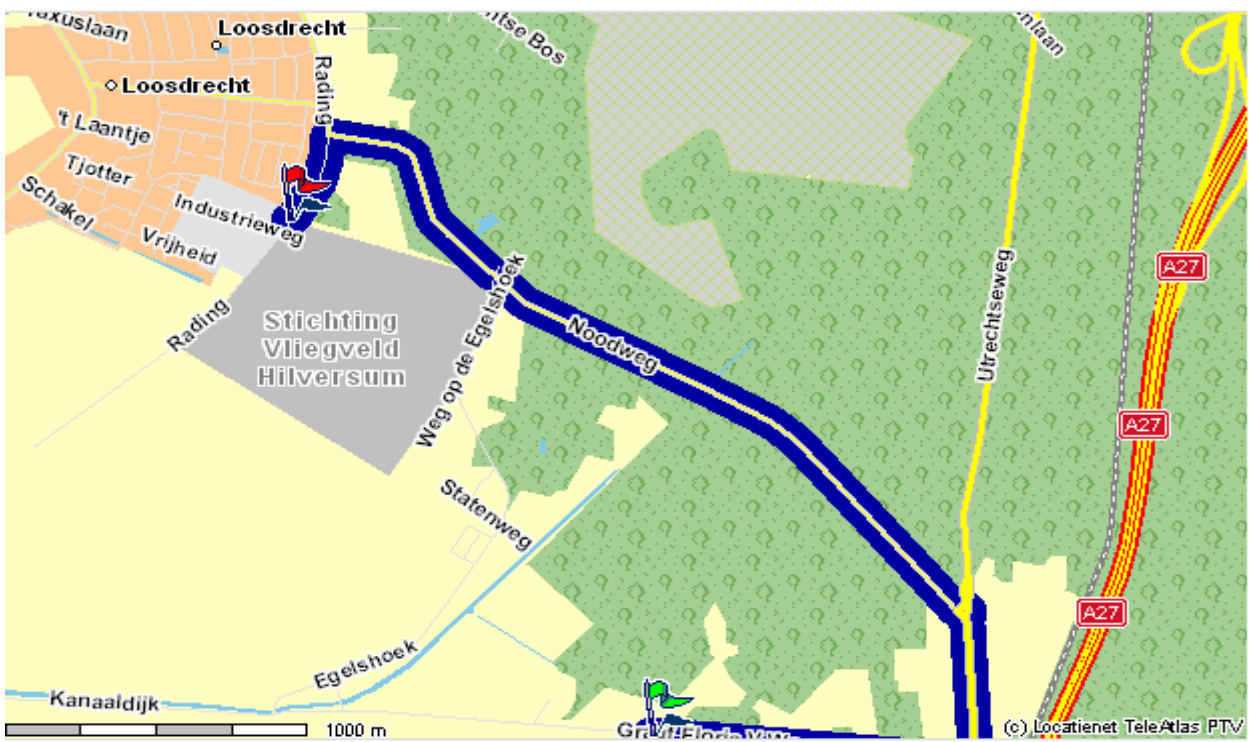

Boni in Loosdrecht

Routebeschrijving

1		uw startpunt is: Graaf Floris V Weg vertrek in noordelijke richting			0	00:00
2		op Graaf Floris V Weg na 1084 m. links afslaan naar N417\Utrechtseweg richting Loosdrecht			1,08	00:03
3		op N417\Utrechtseweg na 510 m. rotonde oprijden			1,59	00:04
4		neem tweede afslag op de rotonde naar Noodweg richting Loosdrecht		Noodweg	1,67	00:04
5		op Noodweg na 2800 m. links afslaan naar Rading			4,47	00:10
6		u bent gearriveerd op het eindpunt: Rading			4,82	00:12

Route Discription

1		your startpoint is: Graaf Floris V Weg			0	00:00
2		after 1084 m. turn left onto N417\Utrechtseweg direction Loosdrecht			1,08	00:03
3		after 510 m. join the roundabout direction Loosdrecht			1,59	00:04
4		after 80 m. take second exit on Noodweg direction Loosdrecht		Noodweg	1,67	00:04
5		after 2800 m. turn left onto Rading			4,47	00:10
6		you arrived at the destination: Rading			4,82	00:12