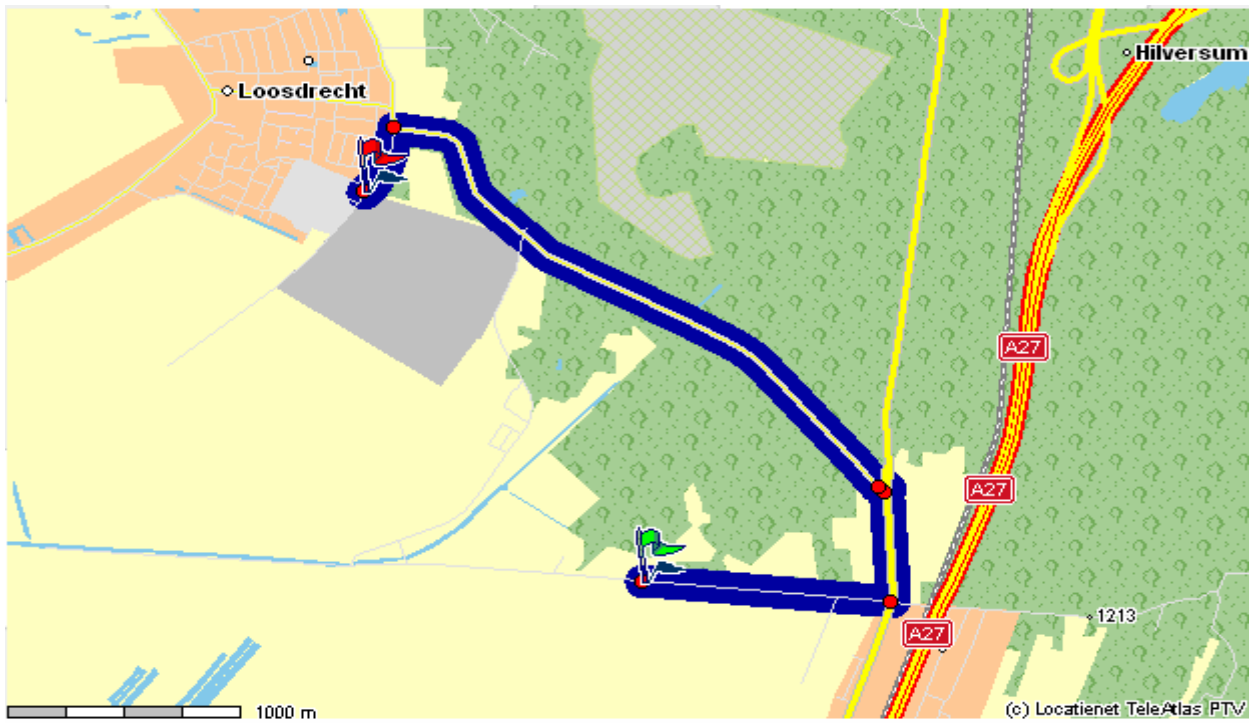

Boni in Loosdrecht

Routebeschrijving

1		uw startpunt is: Graaf Floris V Weg vertrek in noordelijke richting			0	00:00
2		op Graaf Floris V Weg na 1084 m. links afslaan naar N417\Utrechtseweg richting Loosdrecht			1,08	00:03
3		op N417\Utrechtseweg na 510 m. rotonde oprijden			1,59	00:04
4		neem tweede afslag op de rotonde naar Noodweg richting Loosdrecht		Noodweg	1,67	00:04
5		op Noodweg na 2800 m. links afslaan naar Rading			4,47	00:10
6		u bent gearriveerd op het eindpunt: Rading			4,82	00:12

Route Discription

1		your startpoint is: Graaf Floris V Weg			0	00:00
2		after 1084 m. turn left onto N417\Utrechtseweg direction Loosdrecht			1,08	00:03
3		after 510 m. join the roundabout direction Loosdrecht			1,59	00:04
4		after 80 m. take second exit on Noodweg direction Loosdrecht		Noodweg	1,67	00:04
5		after 2800 m. turn left onto Rading			4,47	00:10
6		you arrived at the destination: Rading			4,82	00:12

Supermarkt Boni Supermarkten
Rading 146
1231 KE
Loosdrecht
Tel: 035-5821399

Openingstijden:

Ma. 8.00 - 20.00
Di. 8.00 - 20.00
Wo. 8.00 - 20.00
Do. 8.00 - 20.00
Vr. 8.00 - 21.00
Za. 8.00 - 18.00
Zo. Gesloten