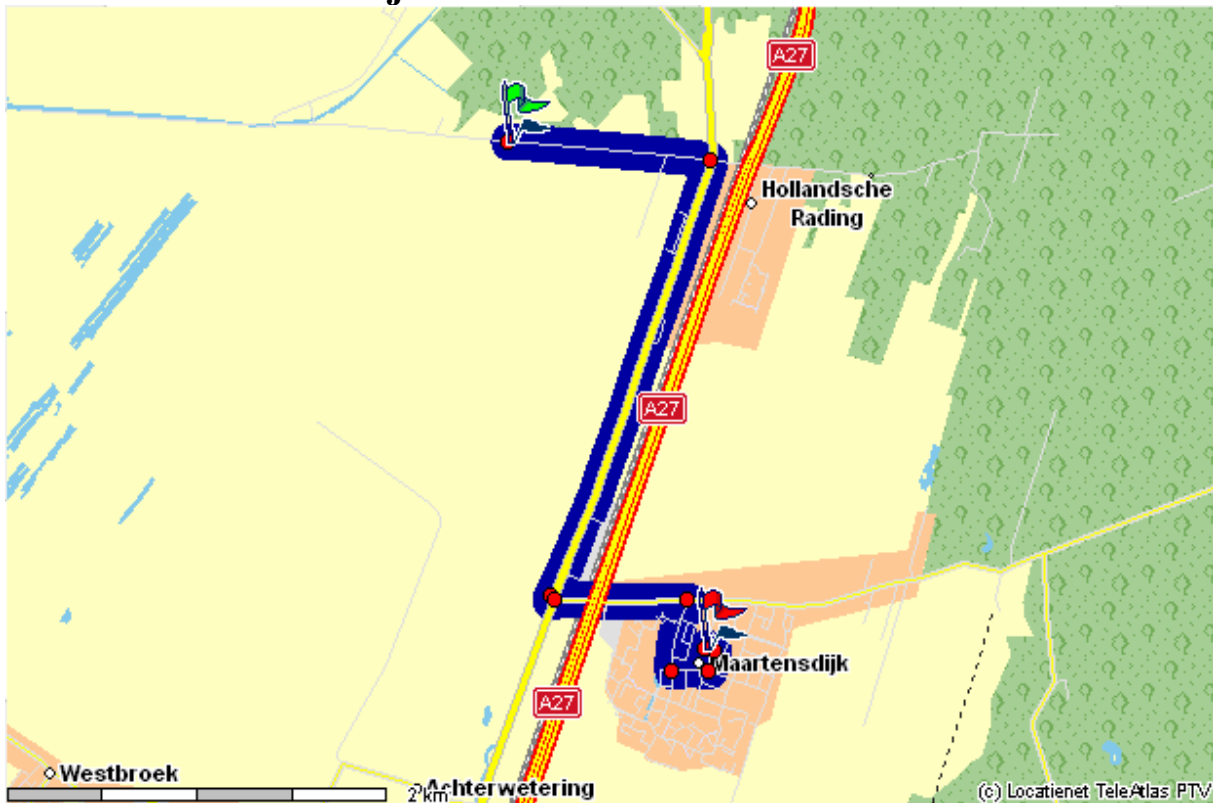

C1000 in Maartensdijk

Routebeschrijving

| | | | | | | |
|---|---|---|---|-------------|------|-------|
| 1 |  | uw startpunt is: Graaf Floris V Weg vertrek in noordelijke richting | | | 0 | 00:00 |
| 2 |  | op Graaf Floris V Weg na 1084 m. rechts afslaan naar N417\Tolakkerweg richting Maartensdijk |  | | 1,08 | 00:03 |
| 3 |  | op N417\Tolakkerweg na 2350 m. rotonde oprijden |  | N417 | 3,43 | 00:06 |
| 4 |  | neem tweede afslag op de rotonde naar Dorpsweg richting Maartensdijk |  | Dorpsweg | 3,50 | 00:06 |
| 5 |  | op Dorpsweg na 700 m. rechts afslaan naar Nachtegaallaan |  | | 4,20 | 00:08 |
| 6 |  | op Nachtegaallaan na 370 m. links afslaan naar Prinses Marijkelaan |  | | 4,57 | 00:09 |
| 7 |  | op Prinses Marijkelaan na 200 m. links afslaan naar Maertensplein |  | | 4,77 | 00:10 |
| 8 |  | op Maertensplein na 110 m. links afslaan naar Maertensplein |  | | 4,88 | 00:10 |
| 9 |  | u bent gearriveerd op het eindpunt: Maertensplein |  | | 4,92 | 00:10 |

Route Discription

| | | | | | | |
|---|---|---|---|-------------|------|-------|
| 1 |  | your startpoint is: Graaf Floris V Weg | | | 0 | 00:00 |
| 2 |  | after 1084 m. turn right onto N417\Tolakkerweg direction Maartensdijk |  | | 1,08 | 00:03 |
| 3 |  | after 2350 m. join the roundabout direction Maartensdijk |  | N417 | 3,43 | 00:06 |
| 4 |  | after 70 m. take second exit on Dorpsweg direction Maartensdijk |  | Dorpsweg | 3,50 | 00:06 |
| 5 |  | after 700 m. turn right onto Nachtegaallaan |  | | 4,20 | 00:08 |
| 6 |  | after 370 m. turn left onto Prinses Marijkelaan |  | | 4,57 | 00:09 |
| 7 |  | after 200 m. turn left onto Maertensplein |  | | 4,77 | 00:10 |
| 8 |  | after 110 m. turn left onto Maertensplein |  | | 4,88 | 00:10 |
| 9 |  | you arrived at the destination: Maertensplein |  | | 4,92 | 00:10 |