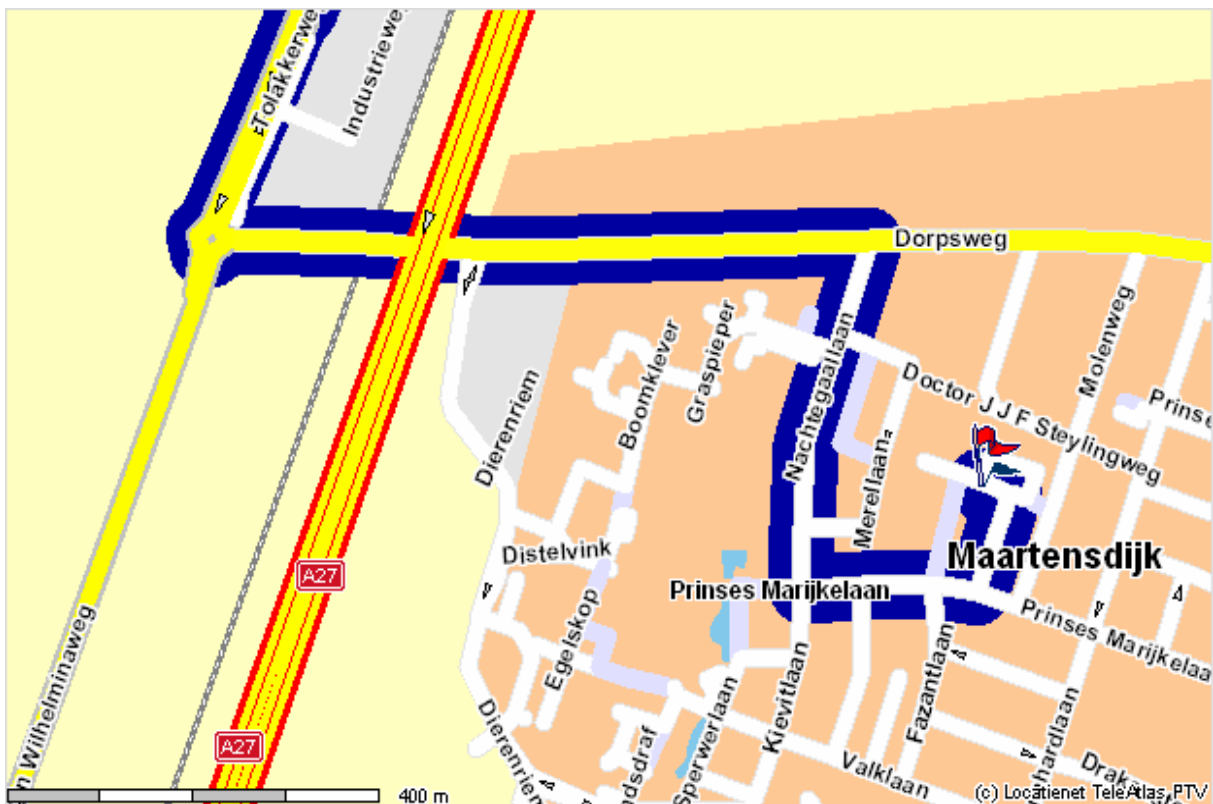

C1000 in Maartensdijk

Routebeschrijving

| | | | | | | |
|---|---|---|---|-------------|------|-------|
| 1 |  | uw startpunt is: Graaf Floris V Weg vertrek in noordelijke richting | | | 0 | 00:00 |
| 2 |  | op Graaf Floris V Weg na 1084 m. rechts afslaan naar N417\Tolakkerweg richting Maartensdijk |  | | 1,08 | 00:03 |
| 3 |  | op N417\Tolakkerweg na 2350 m. rotonde oprijden |  | N417 | 3,43 | 00:06 |
| 4 |  | neem tweede afslag op de rotonde naar Dorpsweg richting Maartensdijk |  | Dorpsweg | 3,50 | 00:06 |
| 5 |  | op Dorpsweg na 700 m. rechts afslaan naar Nachtegaallaan |  | | 4,20 | 00:08 |
| 6 |  | op Nachtegaallaan na 370 m. links afslaan naar Prinses Marijkelaan |  | | 4,57 | 00:09 |
| 7 |  | op Prinses Marijkelaan na 200 m. links afslaan naar Maertensplein |  | | 4,77 | 00:10 |
| 8 |  | op Maertensplein na 110 m. links afslaan naar Maertensplein |  | | 4,88 | 00:10 |
| 9 |  | u bent gearriveerd op het eindpunt: Maertensplein |  | | 4,92 | 00:10 |

Route Discription

| | | | | | | |
|---|---|---|---|-------------|------|-------|
| 1 |  | your startpoint is: Graaf Floris V Weg | | | 0 | 00:00 |
| 2 |  | after 1084 m. turn right onto N417\Tolakkerweg direction Maartensdijk |  | | 1,08 | 00:03 |
| 3 |  | after 2350 m. join the roundabout direction Maartensdijk |  | N417 | 3,43 | 00:06 |
| 4 |  | after 70 m. take second exit on Dorpsweg direction Maartensdijk |  | Dorpsweg | 3,50 | 00:06 |
| 5 |  | after 700 m. turn right onto Nachtegaallaan |  | | 4,20 | 00:08 |
| 6 |  | after 370 m. turn left onto Prinses Marijkelaan |  | | 4,57 | 00:09 |
| 7 |  | after 200 m. turn left onto Maertensplein |  | | 4,77 | 00:10 |
| 8 |  | after 110 m. turn left onto Maertensplein |  | | 4,88 | 00:10 |
| 9 |  | you arrived at the destination: Maertensplein |  | | 4,92 | 00:10 |